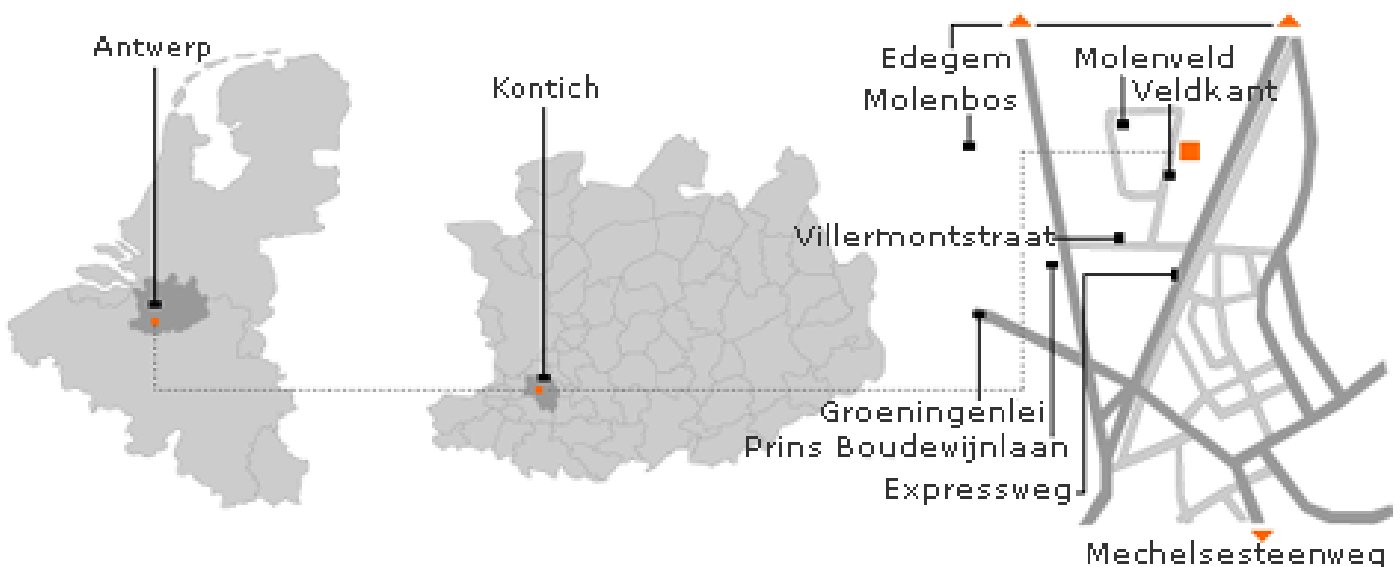

VELDKANT 33B ■ B- 2550 KONTICH ■ T +32 (0)3 443 20 70
F +32 (0)3 443 20 74 ■ WWW.IFACTO.BE ■ INFO@IFACTO.BE

ROUTEPLAN

ROUTEBESCHRIJVING

VANUIT BRUSSEL

Volg de E19 richting Antwerpen
Neem afrit Kontich, Aartselaar
Aan het einde van de afrit, slaat u rechts af
Sla aan het tweede verkeerslicht rechts af
U sorteert onmiddellijk links voor
Sla links af, waarna u opnieuw links voorsorteert
Sla links af, de Villermonstraat in
Rijd rechtdoor (op uw rechterhand passeert u de Quick)
Neem de eerste straat rechts
Rijd rechtdoor tot op het einde waar u op uw rechterkant Veldkant 33B bereikt
Wij willen u vragen uw wagen te parkeren op de gereserveerde plaatsen van 'Cronos'

VANUIT ANTWERPEN

Volg de E19 richting Brussel
Neem afrit Kontich, Aartselaar
Aan het einde van de afrit, slaat u links af
Sla aan het tweede verkeerslicht rechts af
U sorteert onmiddellijk links voor
Sla links af, waarna u opnieuw links voorsorteert
Sla links af, de Villermonstraat in
Rijd rechtdoor (op uw rechterhand passeert u de Quick)
Neem de eerste straat rechts
Rijd rechtdoor tot op het einde waar u op uw rechterkant Veldkant 33B bereikt
Wij willen u vragen uw wagen te parkeren op de gereserveerde plaatsen van 'Cronos'